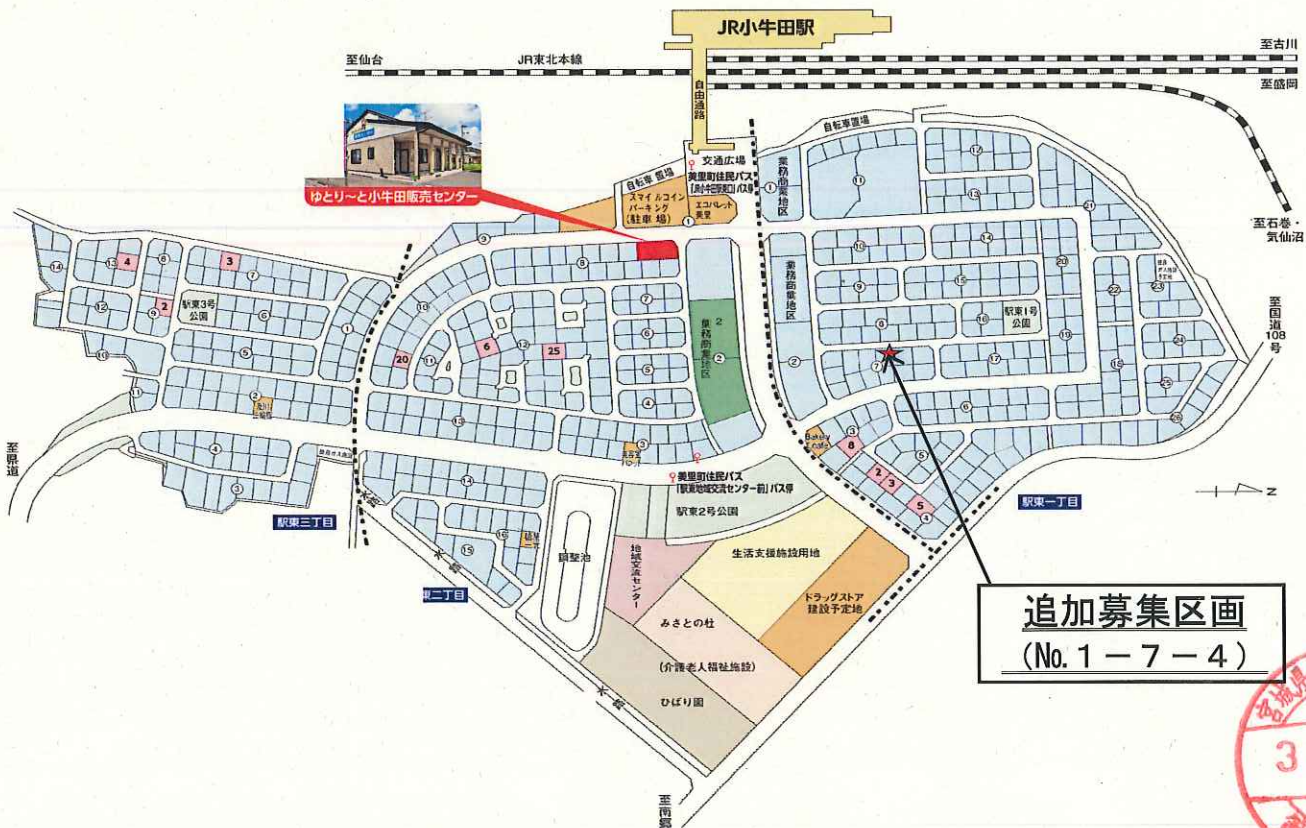

追加募集のご案内

- 募集団地名 ゆとり〜と小牛田
- 募集区画数 1区画
- 申込受付開始日及び方法
  平成30年4月25日(水)～
  ・先着順受付。
- 受付時間 午前9時～午後5時45分
- 受付場所 宮城県住宅供給公社 ゆとり〜と小牛田販売センター
- 募集区画概要
  - ・用途地域：第一種住居地域
  - ・建ぺい率：50%
  - ・容積率：60%
- 分譲価額

所在地	地目	土地面積		坪単価 (円)	分譲価額 (千円)
		m²	坪		
遠田郡美里町駅東一丁目7-4	宅地	258.73	78.26	77,250	6,045

● 取引条件有効期限：平成30年9月30日
(注) 坪面積は「m²面積×0.3025」の数値です。ただし、小数点2位未満を切り捨てています。

○お問い合わせ先
売主：宮城県住宅供給公社
・ゆとり〜と小牛田販売センター
・総務課 販売班

Tel. 0229-31-1125 Fax 0229-31-1126 (定休日無し)
Tel. 022-261-6163 Fax 022-261-0831 (土・日・祝祭日は休日)